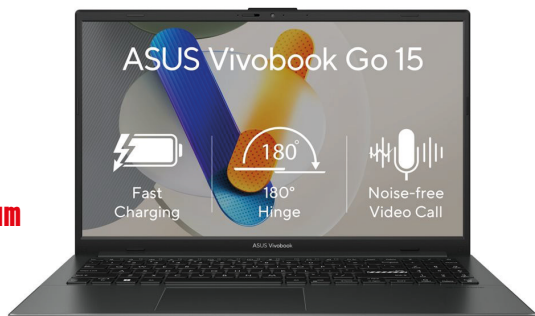

ASUS Vivobook Go 15

8 990,-

ESSEX SPLÁTKY* 10x 1 014 Kč

SSD

FULL / HD

+ DÁREK
Antivirus premium
1 zařízení/1 rok

TRHÁK

Kvalitní pracovní notebook pro každodenní použití

Windows 11 Home × 15,6" FullHD s rozlišením 1920x1080 × AMD Ryzen 3 7320U × RAM 8GB × SSD 512GB × AMD Radeon 610M Graphics × HDMI × podsvícená klávesnice × numerická klávesnice × Dvouletá prémiová záruka ASUS Pick-up and Return × V balení drátová myš (185-E1504-NJ1200W)

Genesis herní optická myš KRYPTON 550

349,-