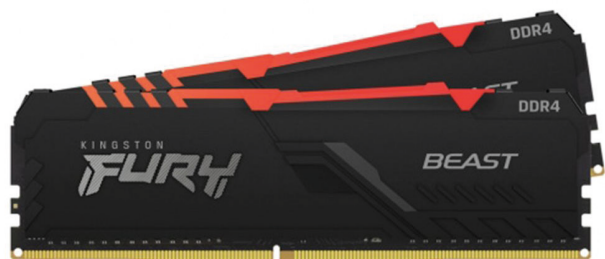

Kingston FURY Beast DDR4 32GB

1 899,-

Napumpují rychlost počítače

Provedení DIMM × typ DDR4 × kapacita 32 GB (2 × 16 GB) × nastavitelné RGB podsvícení × frekvence 3 200 MT/s × CAS latence 16 C pracovní napětí 1,35 V × Plug & Play pro automatické přetaktování × vhodné pro hraní, práci s videi a rendering × kompatibilní s procesory Intel Core a AMD Ryzen × podpora režimů Intel XMP (203500860)